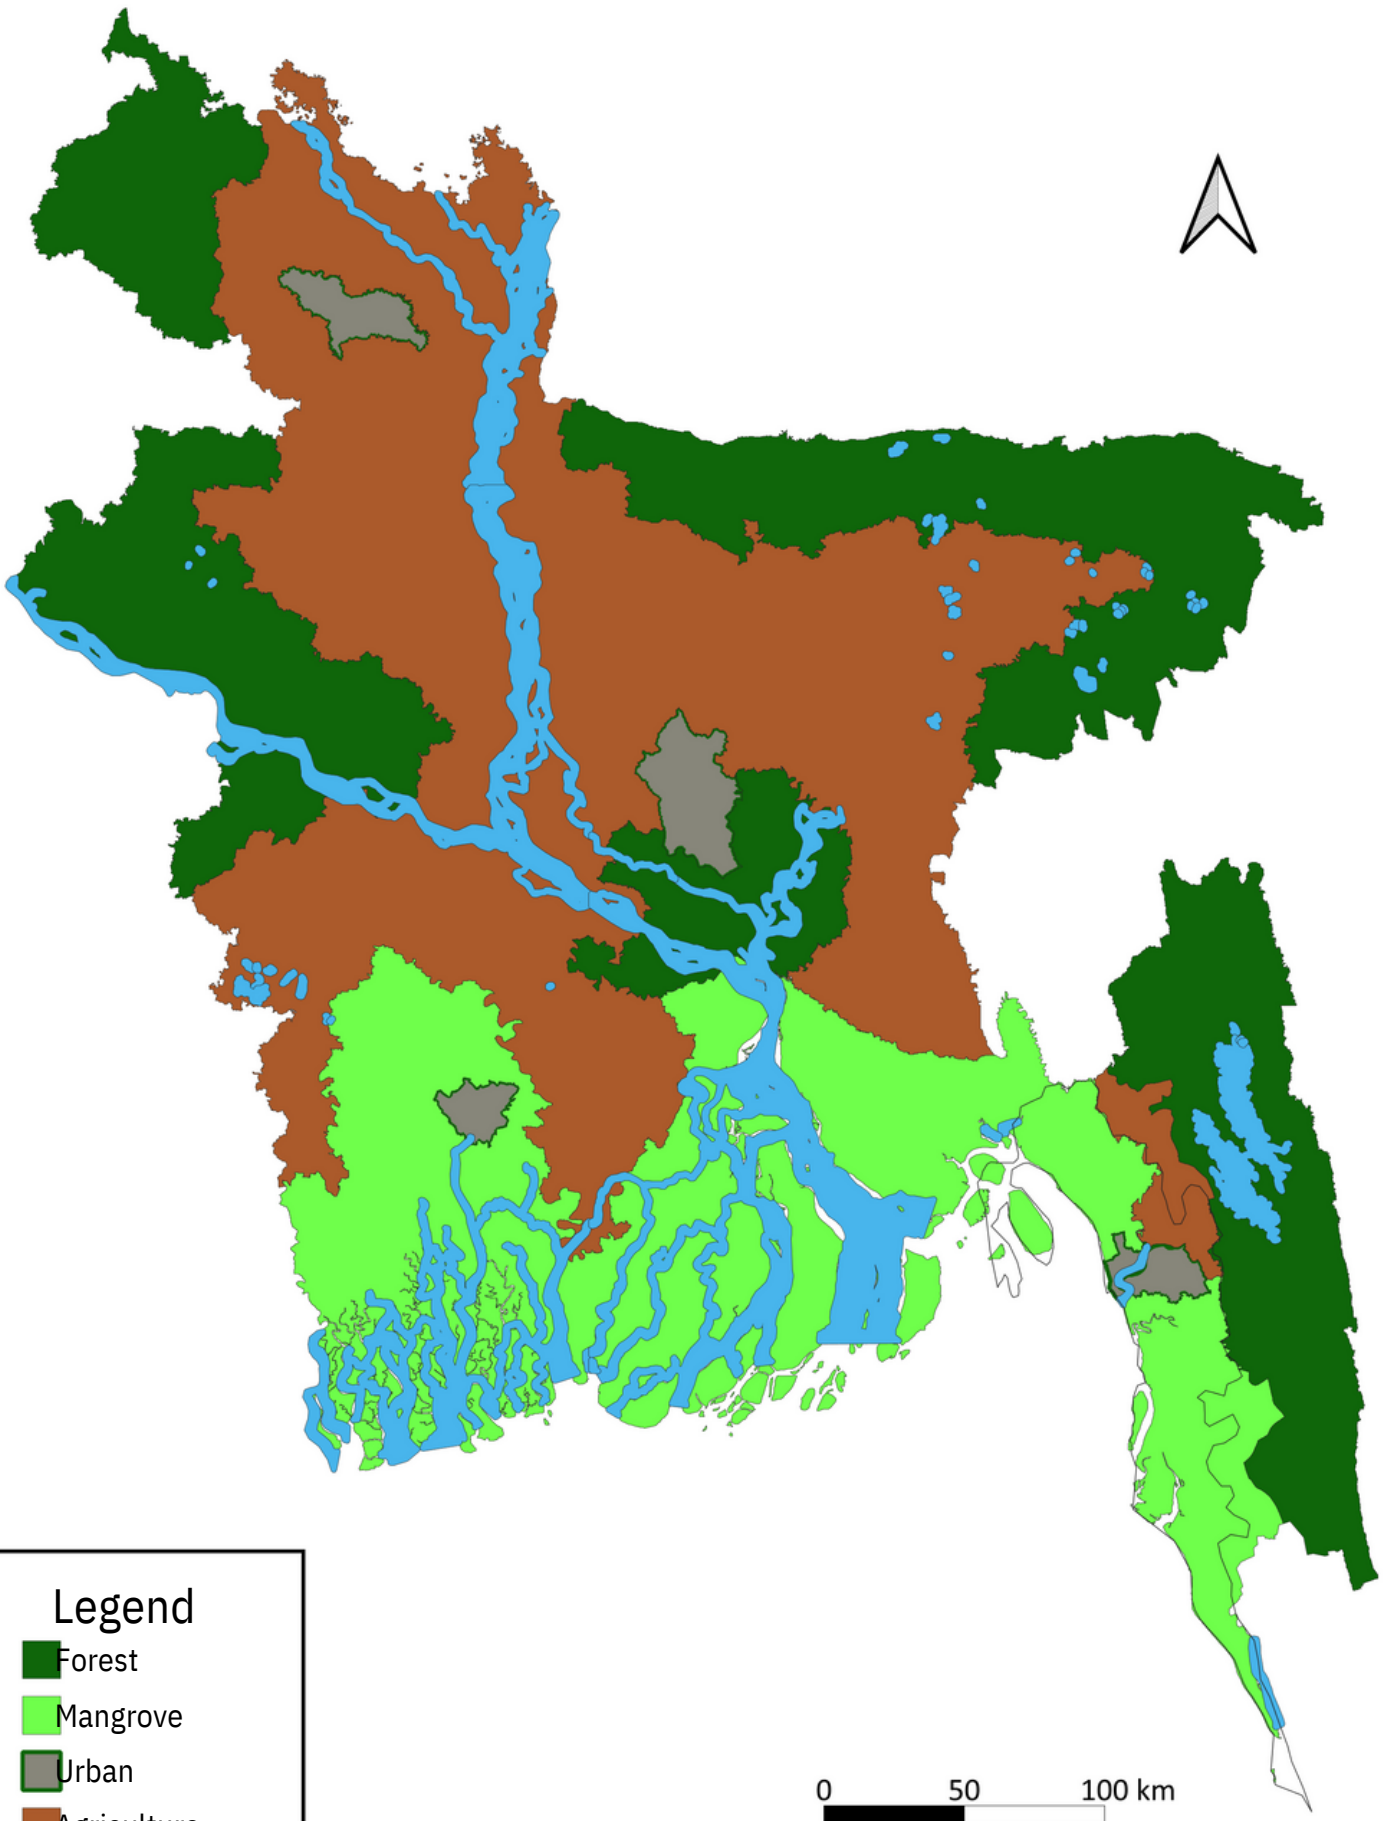

88.00 88.50 89.00 89.50 90.00 90.50 91.00 91.50 92.00 92.50

# BANGLADESH VISION 2120

27.00  
26.50  
26.00  
25.50  
25.00  
24.50  
24.00  
23.50  
23.00  
22.50  
22.00  
21.50  
21.00  
20.50

**Legend**

- Forest
- Mangrove
- Urban
- Agriculture
- Room for Water

0 50 100 km